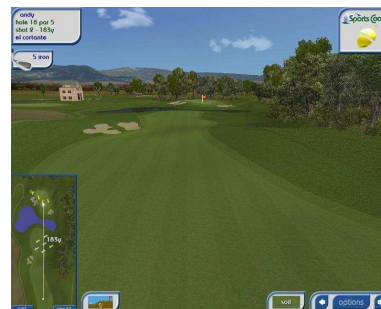

El Cortante Golf Club

This parkland golf course is set just below the foot hills of the Sierra Nevada mountain range, in Spain. It is a very open style course, with a wide variety of traditional spanish trees and fauna, with several lakes abounding the course.

el cortante golfplatz										Stableford Wettbewerb	
	Serpiente	Esperanza	Ladera	Varianza Miguel	Descenso	Heron	Siesta	Lata	Viva Regres	GUS	
Loch	1	2	3	4	5	6	7	8	9		
Wettbewerb	428	175	414	294	535	381	138	413	499	3277	
Herren	417	164	400	281	524	370	127	399	488	3170	
Damen	407	154	389	270	514	359	117	388	478	3076	
HCP	1	9	11	17	3	13	15	5	7		
Par	4	3	4	4	5	4	3	4	5	36	

	Fortuna	Silla	Hacienda	Scorpio	Equilibrio	Juego	Leon	Marcha Largo	Valor	in total	
Loch	10	11	12	13	14	15	16	17	18		
Wettbewerb	375	128	389	377	489	220	370	442	488	3278	6555
Herren	362	113	379	366	475	209	354	431	475	3164	6334
Damen	348	101	368	353	460	198	343	413	462	3046	6192
HCP	10	18	6	8	16	2	12	4	14		
Par	4	3	4	4	5	3	4	4	5	36	72