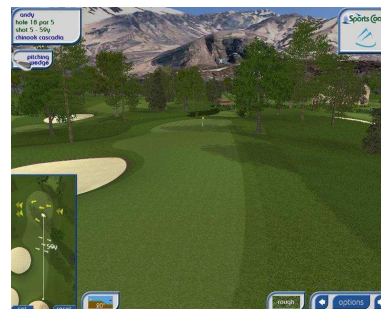

## Chinook Cascadia Country Club

This is a relatively flat golf course based in Washington, USA, surrounded by a high mountain range. The course is particularly beautiful with azaleas and trees surrounding most fairways, laid out in the shape of a Chinook Salmon.

		chinook cascadia golfplatz									Stableford Wettbewerb	
		Rocky Bunker	Azalea Hedge	3 Eyed Monster	Roller Coaster	Grave Yard	The Balkans	Desert Sand	Cascadia	Half There	GUS	
Loch		1	2	3	4	5	6	7	8	9		
<b>Wettbewerb</b>		<b>337</b>	<b>446</b>	<b>178</b>	<b>358</b>	<b>383</b>	<b>411</b>	<b>515</b>	<b>439</b>	<b>432</b>	<b>3499</b>	
Herren		326	435	167	346	373	400	504	428	421	3400	
Damen		312	416	160	334	358	382	483	411	403	3259	
HCP		18	14	8	16	12	4	10	2	6		
Par		4	5	3	4	4	4	5	4	4	37	

		Agean	Rolling Valley	Pine Cone	Mean Green	Meadow Grass	Stony Rough	The Gallant	Walling Willows	Chinook's Lot	in	total
Loch		10	11	12	13	14	15	16	17	18		
<b>Wettbewerb</b>		<b>410</b>	<b>439</b>	<b>157</b>	<b>317</b>	<b>355</b>	<b>199</b>	<b>412</b>	<b>415</b>	<b>506</b>	<b>3210</b>	<b>6709</b>
Herren		399	427	147	307	344	188	402	404	496	3114	6514
Damen		382	410	140	293	329	180	384	387	473	2978	6237
HCP		7	1	17	13	15	3	5	9	11		
Par		4	4	3	4	4	3	4	4	5	35	72